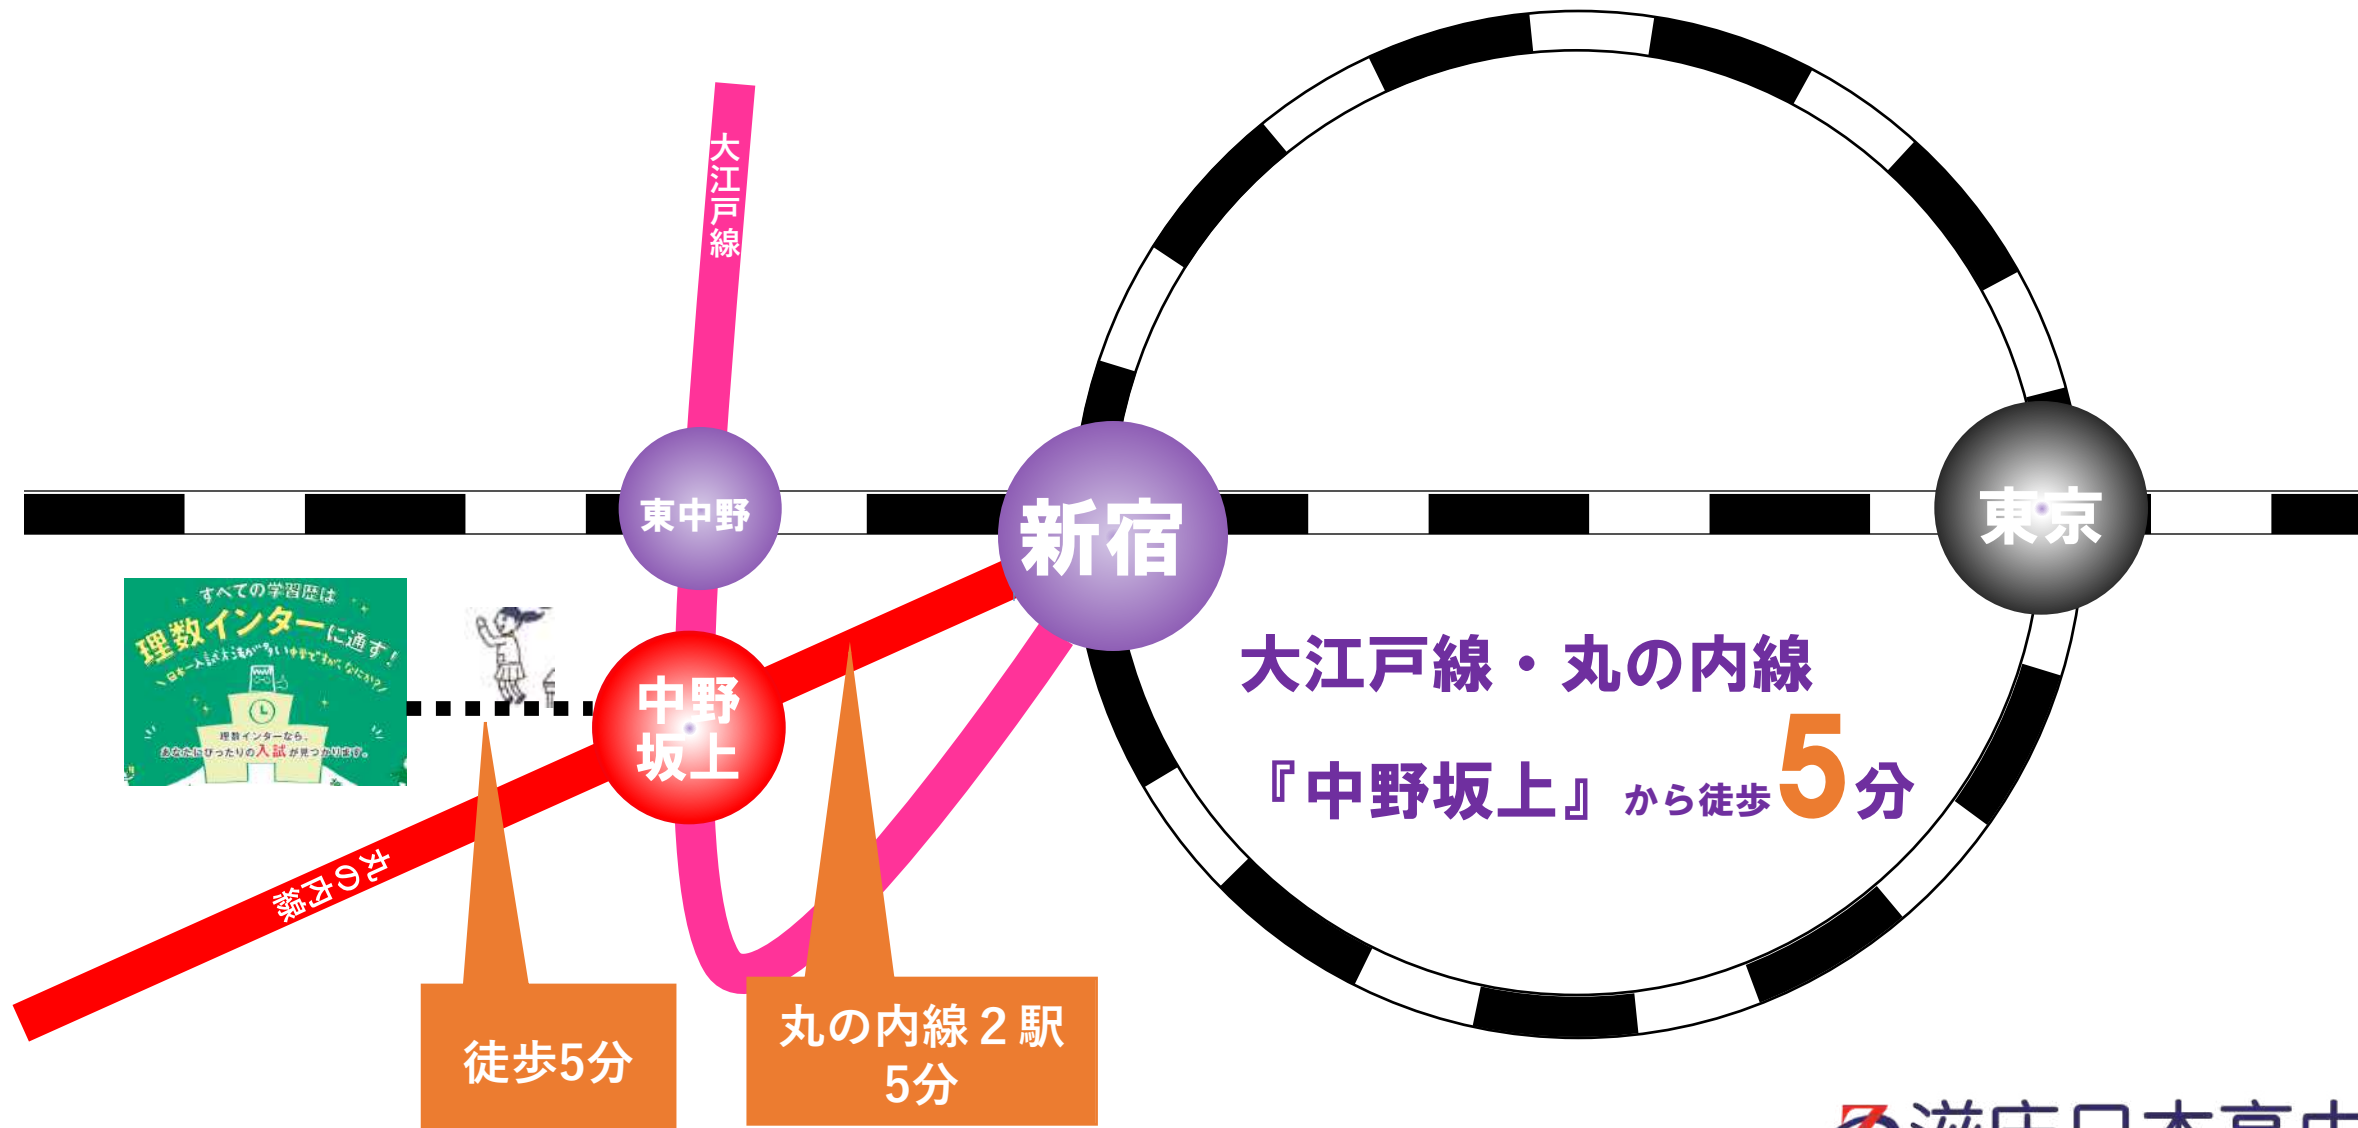

日本一入試の方法が多い学校ですが何か？

宝仙学園中学校・高等学校共学部

理数インター

HOSEN GAKUEN RISU-INTER

2020

# 海外帰国生説明会

～すべての帰国生にひらかれた学校～

# 東京都の新宿駅から10分的好立地